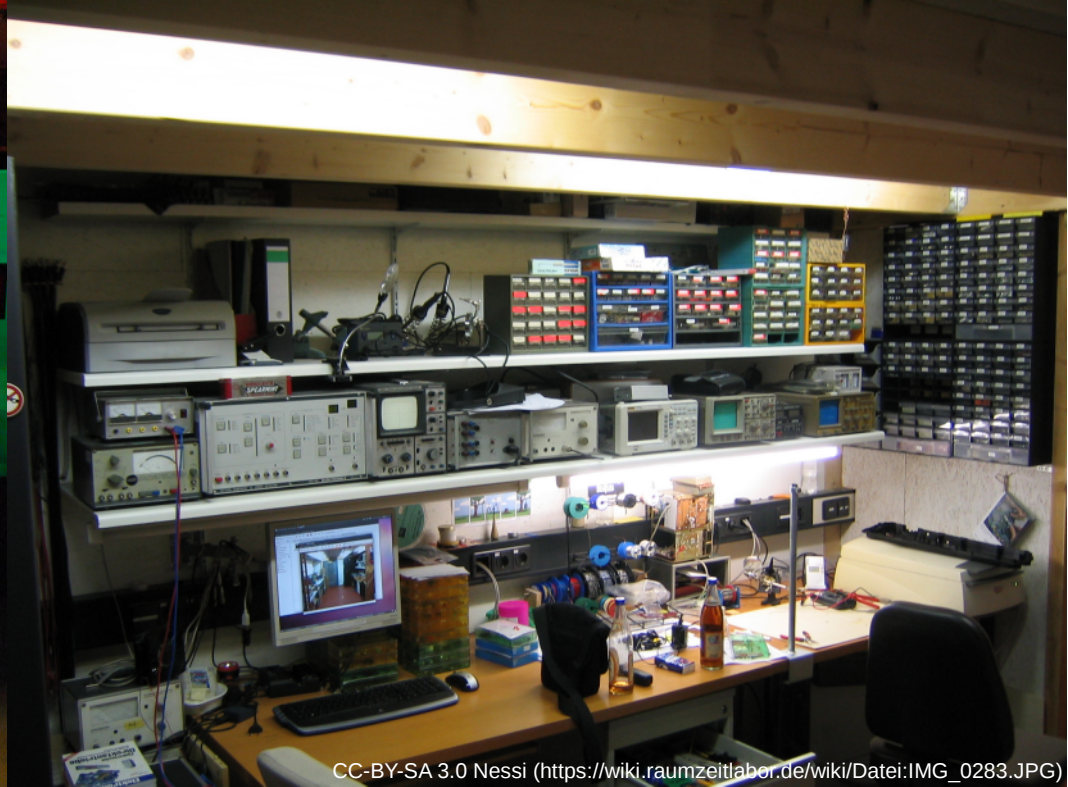

CC-BY-SA 3.0 Nessi (<https://wiki.raumzeitlabor.de/wiki/Datei:IMG_0283.JPG>)