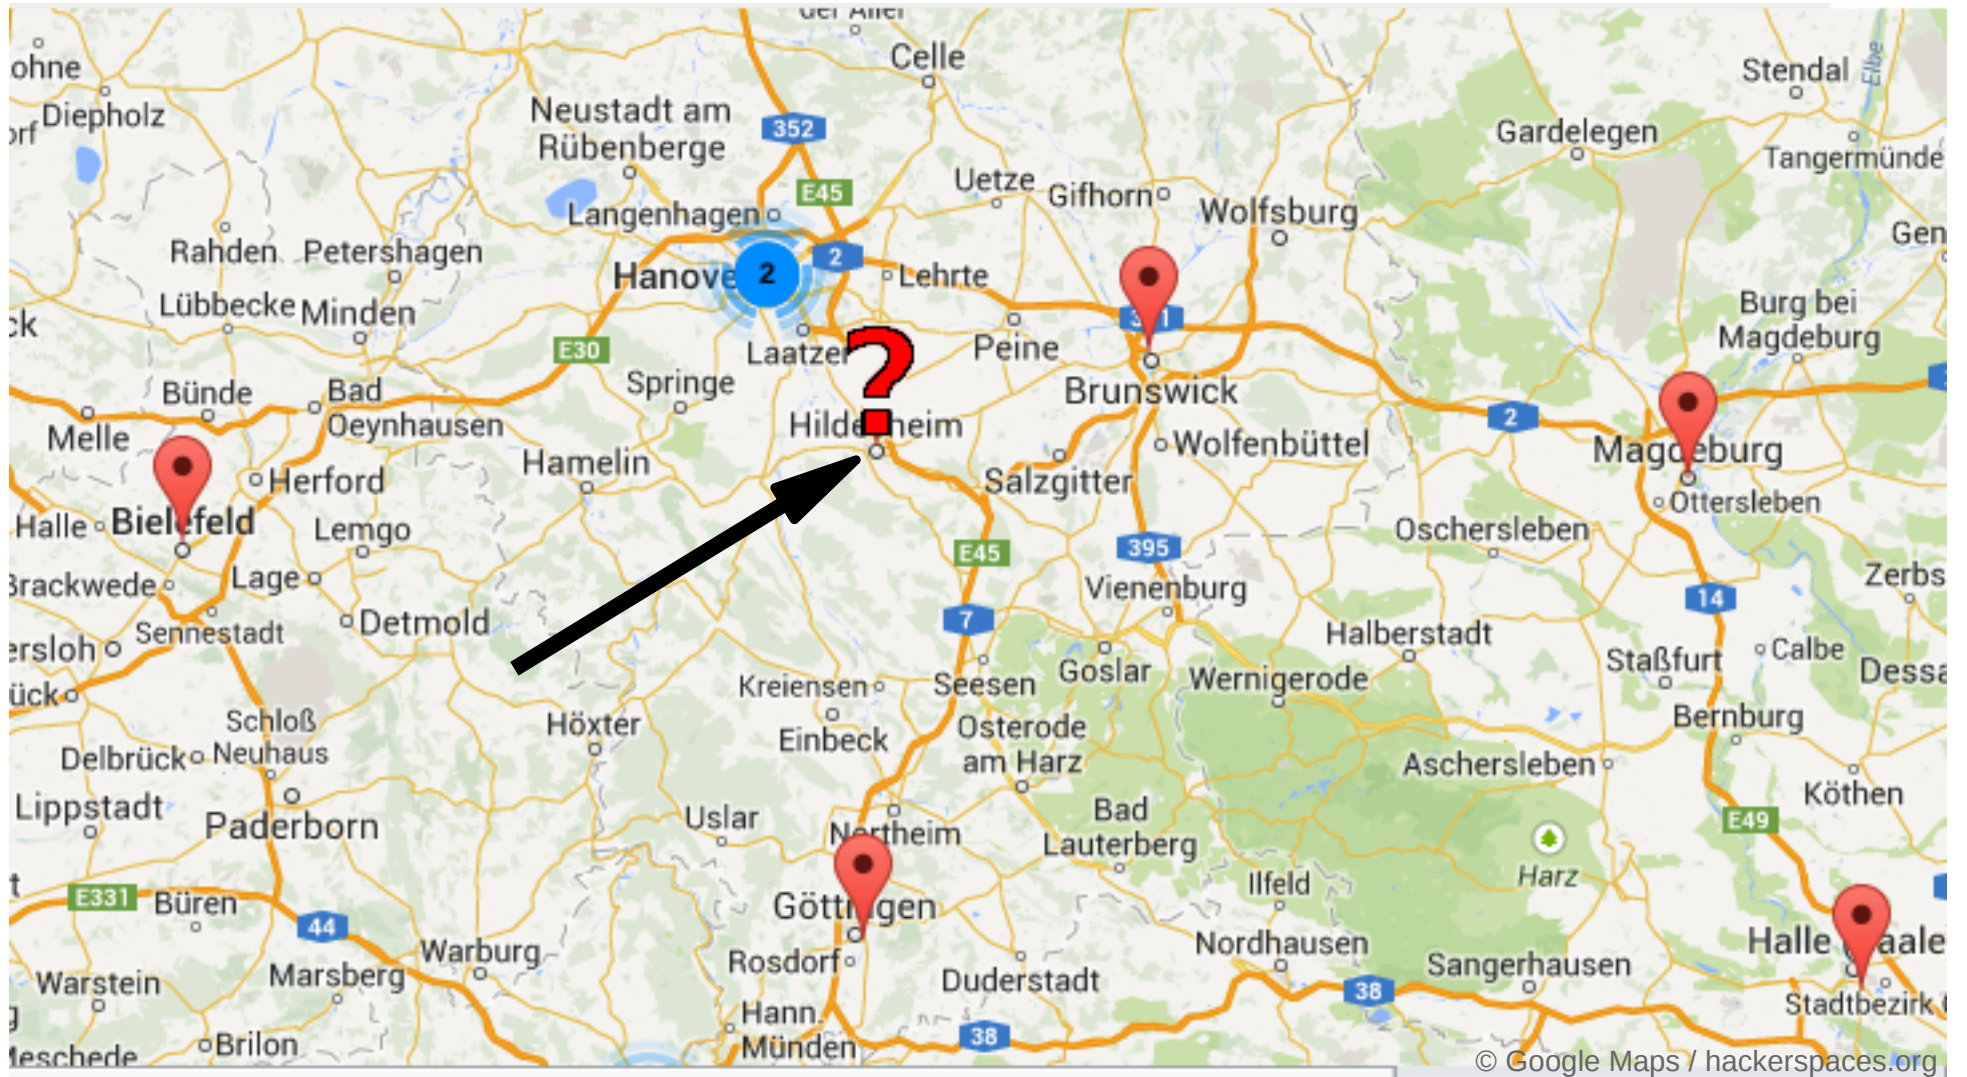

Geekend #1 (14.-16.03.2014)

Geekend #2 (09.-11.05.2014)

<http://sublab.org/>

CC-BY-SA 3.0 Nessi (https://wiki.raumzeitlabor.de/wiki/Datei:IMG_0283.JPG)

CC-BY-NC-SA 3.0 Mricboyd (<https://www.noisebridge.net/wiki/File:CircuitHackingMonday.JPG>)